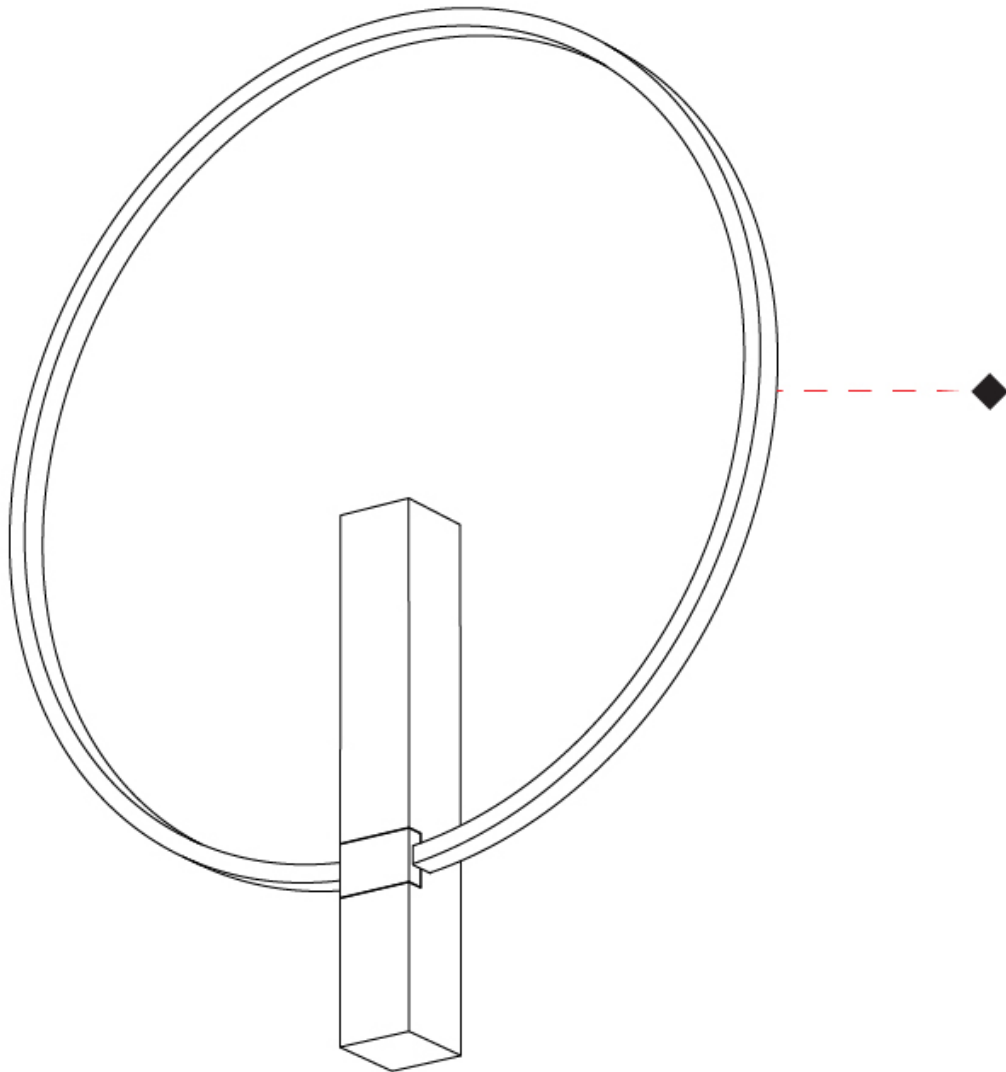

PROJECT
TYPE
SPECIFIER
QUANTITY
DATE

Ø808mm 31 ¹³/₁₆ "

JUST BLACK HALO SURFACE

A33383-

PROJECT	_____
TYPE	_____
SPECIFIER	_____
QUANTITY	_____
DATE	_____

A

PROJECT

TYPE